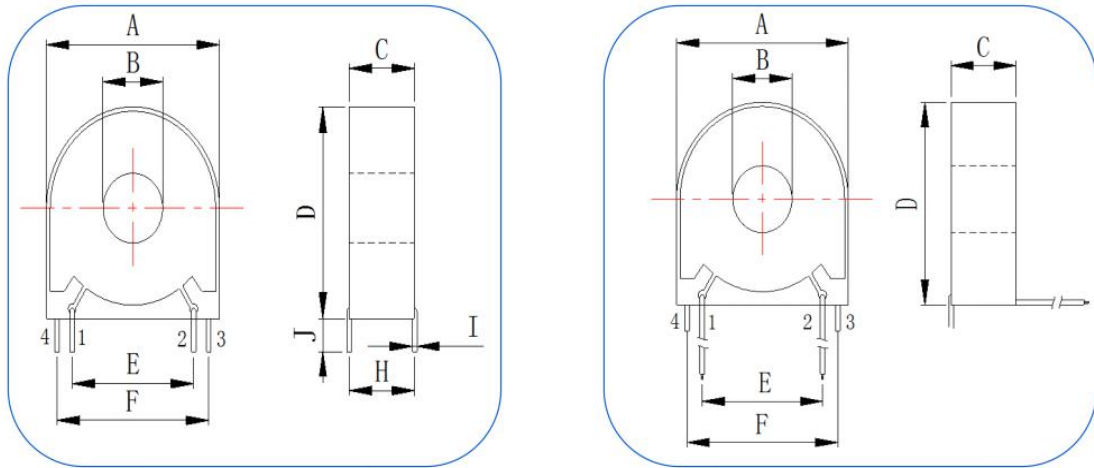

精密电流互感器

针式

插针引线式

型号 类别	尺寸(mm)			
	CT01A	CT01B	CT01C	CT01D
A	23.5	26	37.5	50
B	6.9	9	12.8	18.6
C	11	17	14	20
D	25	28	39	54
E	15.2±0.3	15.2±0.3	25.4±0.3	30.0±0.3
F	19±0.3	19±0.3	33.02±0.3	38.0±0.3
H	10.0±0.3	15.5±0.3	13.0±0.3	19.0±0.3
I	Φ1.0±0.05			
J	6.0±1.0			

备注：尺寸可定制。